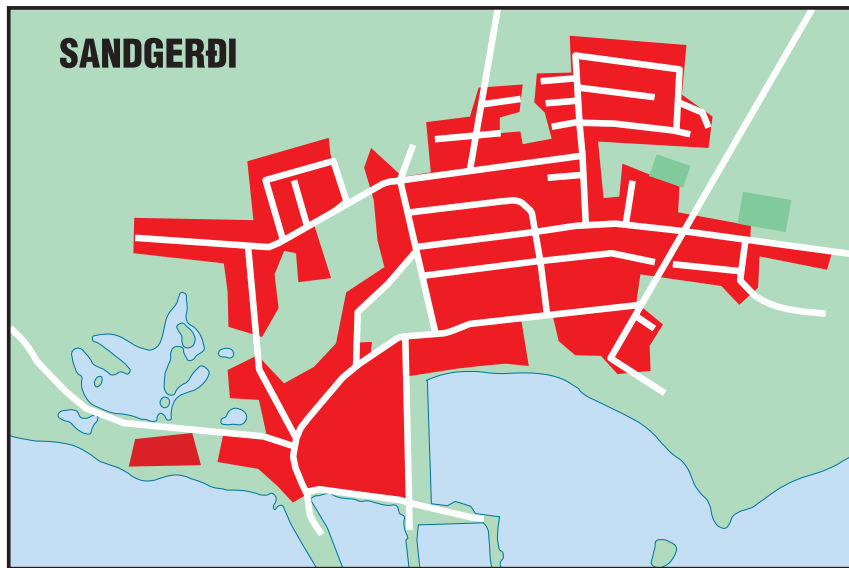

SORPHIRÐUDAGAR Í SANDGERÐI 2018

Litapunktur sýna á hvaða dögum tæmingar fara fram í Sandgerði

JANÚAR

S	M	Þ	M	F	F	L
	1	2	3	4	5	6
7	8	9	10	11	12	13
14	15	16	17	18	19	20
21	22	23	24	25	26	27
28	29	30	31			

FEBRÚAR