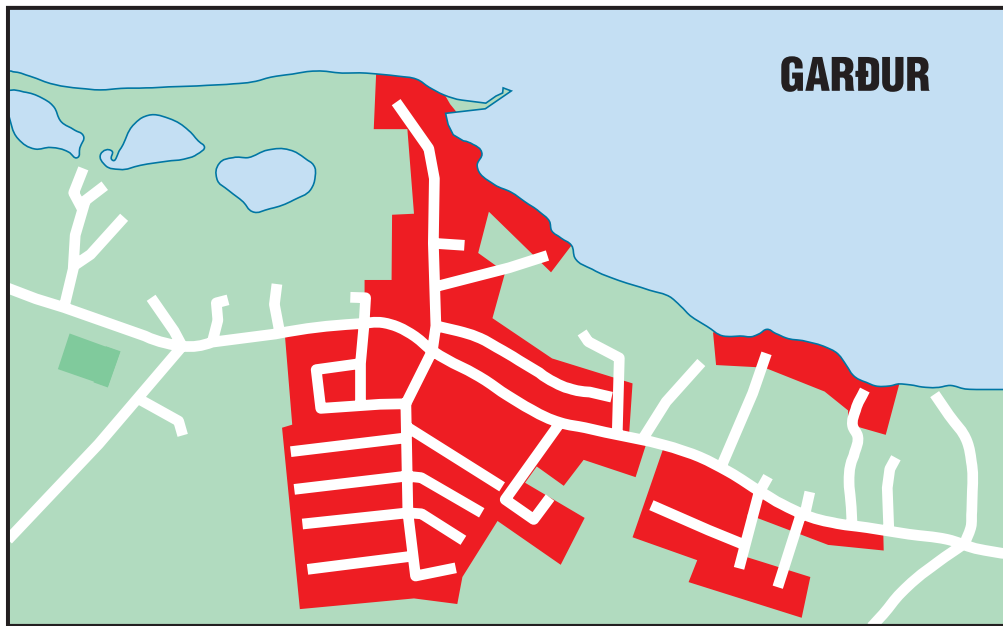

SORPHIRÐUDAGAR Í GARÐI 2018

Kortagerð: Ólafur Valsson. Copyright ©

Litapunktur sýna á hvaða dögum tæmingar fara fram í Garði

JANÚAR

S	M	Þ	M	F	F	L
	1	2	3	4	5	6
7	8	9	10	11	12	13
14	15	16	17	18	19	20
21	22	23	24	25	26	27
28	29	30	31			